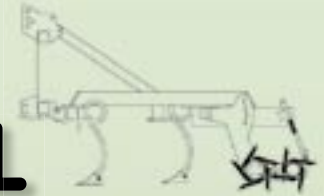

## Sterncracker XXL

**Der Stoppel-Sterncracker mit zweibalkigem  
Grubbervorsatz für Front- und Heckbetrieb**

Mit dem Stoppel-Sterncracker in Front und der Säkombination im Heck kann in einem Arbeitsgang pfluglos bestellt werden. Die Flächen werden total eben und die Säkombination wird geschont.

**Das kann der XXL auf dem Acker:**

- Flache bis mitteltiefe Lockerung
- Intensive Krümelung
- Sehr gute Stroheinmischung
- Optimaler Saathorizont
- Lose Rhizome werden an der Oberfläche abgelegt.

**Das sorgt für bessere Wirtschaftlichkeit:**

- Weniger Überfahrten
- Diesel-Einsparungen
- Keine nutzlosen Frontgewichte
- Verbesserung des Fahrkomforts
- Walzensatz separat nutzbar
- Vielseitig einsetzbar

Massive Ausleger tragen die zweibalkige Grubbereinheit, die mit Spiralfederzinken 30x30mm und den patentierten „Ultra-Wing“-Scharen 260mm von Nichols bestückt ist. Die Durchgangshöhe der Zinken beträgt ca. 55cm. Stützräder sind bei Fronteinsatz erforderlich.

**Der Doppelnutzen:**

Der Walzensatz L kann vielseitig auch als Front-Sterncracker auf Pflugfurche eingesetzt werden. Dazu wird eine Planierschiene nachgerüstet.

Mit dem Schnellwechsel-Dreipunkturm kann der XXL minutenschnell von Front- auf Heckanbau umgerüstet werden und mit dem kleineren Schlepper solo in der Stoppel gefahren werden.