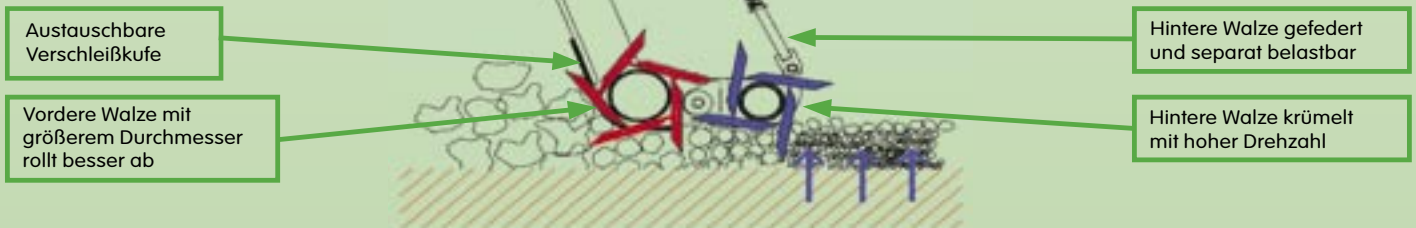

Technische Daten: ● = Serie ○ = auf Wunsch

Weitere Arbeitsbreiten auf Anfrage!

Arbeitsbreite	Gewicht ca.	ab kW/PS	Federzinken 32x12	2 Stützräder 175x14	Planierschiene	Belastungsgewichte	Einweiser für Planierschiene	Beleuchtung
2,5 m	985 kg	55/75	16	○	○	○	○	○
3,0 m	1090 kg	66/90	21	○	○	○	○	○
4,0 m	1590 kg	103/140	29	○	○	○	○	○